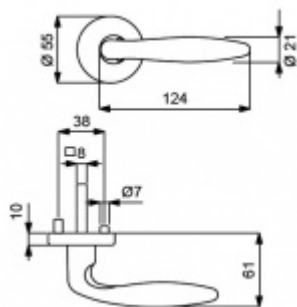

Produktový list

platný k 6. 10. 2024

luxusnikovani.cz
DELIVERED BY EFB

Súdmetall Arena-R, satin chrom, 4. objektová třída klika / klika, WC uzamykání, čtyřhran 8 mm, Moderní design

ID produktu: 14696

PLU: 32.54.2840

Sada kování pro interiérové dveře v objektovém standardu dle EN 1906 (4. třída)

Klika je osazena pevně na rozetě s bajonetovým mechanismem.

Kování je vyrobeno z masivní mosazi s povrchem lesklý chrom.

Kování je možné použít také pro interiérové dveře s vysokým zatížením ve veřejných objektech.

- 12 let záruka na funkci
- Objektové provedení i pro standardní interiérové dveře
- Ocelová konstrukce pod rozetami
- Extrémně rychlá a bezchybná montáž
- Klika pevně spojená s rozetou a pružinovým mechanismem.

Sada kování obsahuje spojovací materiál a čtyřhran pro tloušťku dveří 38-42 mm.

Větší tloušťka dveří je možná dle zadání. Příplatek cca 100,- Kč / sada

Čtyřhran u WC zamykání má rozměr 8x8 mm.