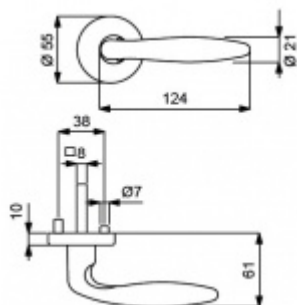

Produktový list

platný k 8. 7. 2024

luxusnikovani.cz
DELIVERED BY EFB

Cylindrická vložka WC uzamykání Sada klika/koule

Súdmetall Arena-R, satin chrom, 4. objektová třída klika / klika, WC uzamykání, čtyřhran 8 mm, Moderní design

ID produktu: 14696

PLU: 32.54.2840

Sada kování pro interiérové dveře v objektovém standardu dle EN 1906 (4. třída)

Klika je osazena pevně na rozetě s bajonetovým mechanismem.

Kování je vyrobeno z masivní mosazi s povrchem lesklý chrom.

Kování je možné použít také pro interiérové dveře s vysokým zatížením ve veřejných objektech.

- 12 let záruka na funkci
- Objektové provedení i pro standardní interiérové dveře
- Ocelová konstrukce pod rozetami
- Extrémně rychlá a bezchybná montáž
- Klika pevně spojená s rozetou a pružinovým mechanismem.

Sada kování obsahuje spojovací materiál a čtyřhran pro tloušťku dveří 38-42 mm.

Větší tloušťka dveří je možná dle zadání. Příplatek cca 100,- Kč / sada

Čtyřhran u WC zamykání má rozměr 8x8 mm.