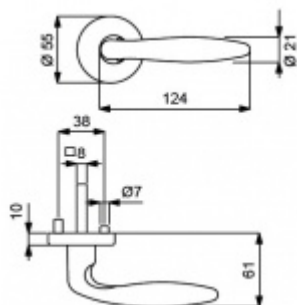

Produktový list

platný k 1. 7. 2024

luxusnikovani.cz
DELIVERED BY EFB

Südmetal Arena-R, měď lesklá, 4. objektová třída klika / klika, Cylindrická vložka, Moderní design

ID produktu: 14699

PLU: 32.54.8510

Sada kování pro interiérové dveře v objektovém standardu dle EN 1906 (4. třída)

Klika je osazena pevně na rozetě s bajonetovým mechanismem.

Kování je vyrobeno z mosazi s povrchem Robusta měď lesklá se zárukou 20 let na povrch!

Kování je možné použít také pro interiérové dveře s vysokým zatížením ve veřejných objektech.

- 12 let záruka na funkci
- Objektové provedení i pro standardní interiérové dveře
- Ocelová konstrukce pod rozetami
- Extrémně rychlá a bezchybná montáž
- Klika pevně spojená s rozetou a pružinovým mechanismem.

Sada kování obsahuje spojovací materiál a čtyřhran pro tloušťku dveří 38-42 mm.

Větší tloušťka dveří je možná dle zadání. Příplatek cca 100,- Kč / sada

Čtyřhran u WC zamykání má rozměr 8x8 mm.