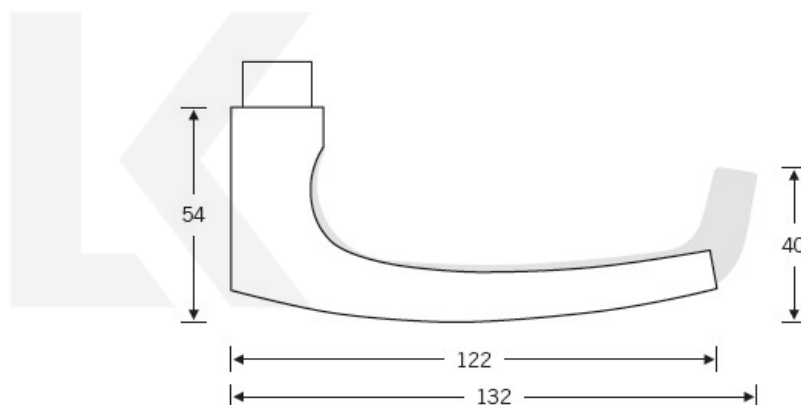

## Kování FSB 12 1015 ASL Eloxovaný hliník, klika / klika, WC uzamykání, čtyřhran 6 mm

**FSB**

ID produktu: 147

Domníváme se, že základní tvar naší kličky 1015 byl stvořen v roce 1903 společností nazvanou Wehag. Současná verze je upravena Johannesem Potentem. Klička padne příjemně do ruky, protože nemá žádnou ostrou hranu. Tento model je velmi oblíben v Holandsku. Klička je dostupná v hliníku, nerez a čistém bronzu.