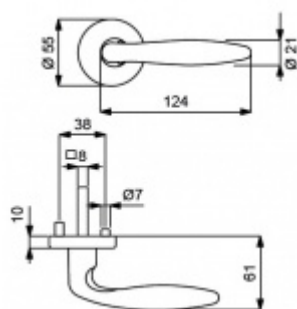

Produktový list

platný k 29. 6. 2024

luxusnikovani.cz
DELIVERED BY EFB

Súdmetall Arena-R, měď matná, 4. objektová třída

Sada kování pro interiérové dveře v objektovém standardu dle EN 1906 (4. třída)

Klika je osazena pevně na rozetě s bajonetovým mechanismem.

Kování je vyrobeno z mosazi s povrchem Robusta měď matná se zárukou 20 let na povrch!

Kování je možné použít také pro interiérové dveře s vysokým zatížením ve veřejných objektech.

- 12 let záruka na funkci
- Objektové provedení i pro standardní interiérové dveře
- Ocelová konstrukce pod rozetami
- Extrémně rychlá a bezchybná montáž
- Klika pevně spojená s rozetou a pružinovým mechanismem.

Sada kování obsahuje spojovací materiál a čtyřhran pro tloušťku dveří 38-42 mm.

Větší tloušťka dveří je možná dle zadání. Příplatek cca 100,- Kč / sada

Čtyřhran u WC zamykání má rozměr 8x8 mm.