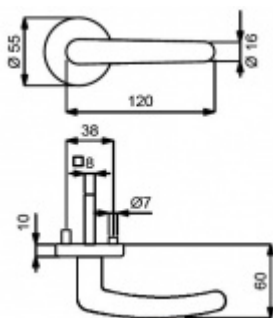

Produktový list

platný k 29. 6. 2024

luxusnikovani.cz
DELIVERED BY EFB

Cylindrická vložka

WC zamykání

Sada klika/koule

Súdmetall Linda-R mosaz/nerez vzhled, 4. objektová třída Mosaz lakovaná, Klika/koule - pravá, Cylindrická vložka, Moderní design

ID produktu: 14736

PLU: 32.54.9830

Sada kování pro interiérové dveře v objektovém standardu dle EN 1906 (4. třída)

Klika je osazena pevně na rozetě s bajonetovým mechanismem.

Kování je vyrobeno z masivní mosazi s lesklým povrchem nebo v nerez vzhledu.

Sada kování obsahuje spojovací materiál a čtyřhran pro tloušťku dveří 38-42 mm.

Větší tloušťka dveří je možná dle zadání. Příplatek cca 100,- Kč / sada

Čtyřhran u WC zamykání má rozměr 8x8 mm.

Vaše cena bez DPH