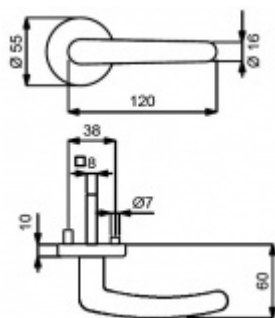

## Súdmetall Linda-R, satin chrom/chrom, 4. objektová třída

Cylindrická vložka

WC uzamykání

Sada klíků/rozet

Sada kování pro interiérové dveře v objektovém standardu dle EN 1906 (4. třída)

Klika je osazena pevně na rozetě s bajonetovým mechanismem.

Sada kování obsahuje spojovací materiál a čtyřhran pro tloušťku dveří 38-42 mm.

Větší tloušťka dveří je možná dle zadání. Příplatek cca 100,- Kč / sada

Čtyřhran u WC zamykání má rozměr 8x8 mm.