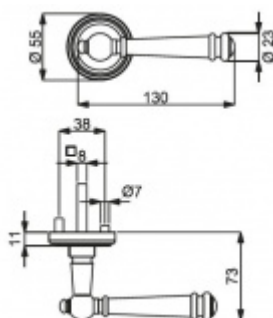

ID produktu: 14798

PLU: 32.56.2810

Sada kování pro interiérové dveře v objektovém standardu dle EN 1906 (4. třída)

Klika je osazena pevně na rozetě s bajonetovým mechanismem.

Kování je vyrobeno z masivní mosazi s povrchem chrom nebo šedá patina.

Sada kování obsahuje spojovací materiál a čtyřhran pro tloušťku dveří 38-42 mm.

Větší tloušťka dveří je možná dle zadání. Příplatek cca 100,- Kč / sada

Čtyřhran u WC zamykání má rozměr 8x8 mm.

Vaše cena bez DPH