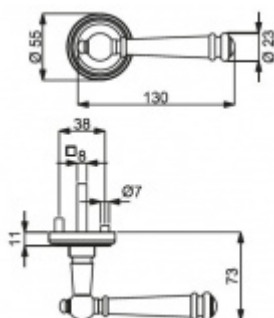

ID produktu: 14798

PLU: 32.56.2810

Sada kování pro interiérové dveře v objektovém standardu dle EN 1906 (4. třída)

Klika je osazena pevně na rozetě s bajonetovým mechanismem.

Kování je vyrobeno z masivní mosazi s povrchem chrom nebo šedá patina.

Sada kování obsahuje spojovací materiál a čtyřhran pro tloušťku dveří 38-42 mm.

Větší tloušťka dveří je možná dle zadání. Příplatek cca 100,- Kč / sada

Čtyřhran u WC zamykání má rozměr 8x8 mm.

Vaše cena bez DPH