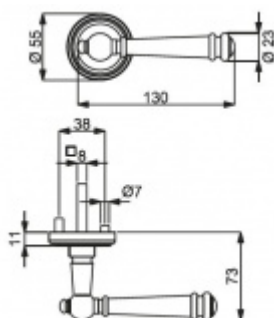

ID produktu: 14800

PLU: 32.56.2830

Sada kování pro interiérové dveře v objektovém standardu dle EN 1906 (4. třída)

Klika je osazena pevně na rozetě s bajonetovým mechanismem.

Kování je vyrobeno z masivní mosazi s povrchem chrom nebo šedá patina.

Sada kování obsahuje spojovací materiál a čtyřhran pro tloušťku dveří 38-42 mm.

Větší tloušťka dveří je možná dle zadání. Příplatek cca 100,- Kč / sada

Čtyřhran u WC zamykání má rozměr 8x8 mm.

Vaše cena bez DPH