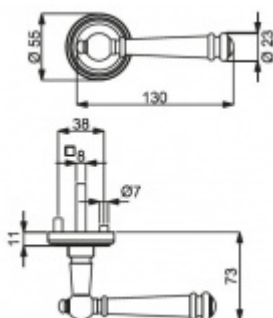

ID produktu: 14800

PLU: 32.56.2830

Sada kování pro interiérové dveře v objektovém standardu dle EN 1906 (4. třída)

Klika je osazena pevně na rozetě s bajonetovým mechanismem.

Kování je vyrobeno z masivní mosazi s povrchem chrom nebo šedá patina.

Sada kování obsahuje spojovací materiál a čtyřhran pro tloušťku dveří 38-42 mm.

Větší tloušťka dveří je možná dle zadání. Příplatek cca 100,- Kč / sada

Čtyřhran u WC zamykání má rozměr 8x8 mm.

Vaše cena bez DPH