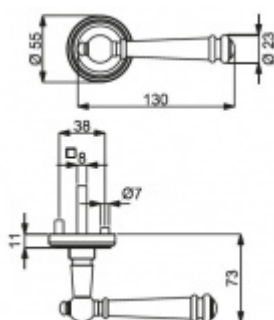

Klika je osazena pevně na rozetě s bajonetovým mechanismem.

Kování je vyrobeno z masivní mosazi s povrchem chrom nebo šedá patina.

Kování je možné použít také pro interiérové dveře s vysokým zatížením ve veřejných objektech.

Sada kování obsahuje spojovací materiál a čtyřhran pro tloušťku dveří 38-42 mm.

Větší tloušťka dveří je možná dle zadání. Příplatek cca 100,- Kč / sada

Čtyřhran u WC zamykání má rozměr 8x8 mm.

Vaše cena bez DPH