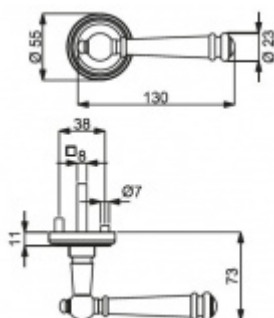

ID produktu: 14802

PLU: 32.56.2440

Sada kování pro interiérové dveře v objektovém standardu dle EN 1906 (4. třída)

Klika je osazena pevně na rozetě s bajonetovým mechanismem.

Kování je vyrobeno z masivní mosazi s povrchem chrom nebo šedá patina.

Sada kování obsahuje spojovací materiál a čtyřhran pro tloušťku dveří 38-42 mm.

Větší tloušťka dveří je možná dle zadání. Příplatek cca 100,- Kč / sada

Čtyřhran u WC zamykání má rozměr 8x8 mm.

Vaše cena bez DPH