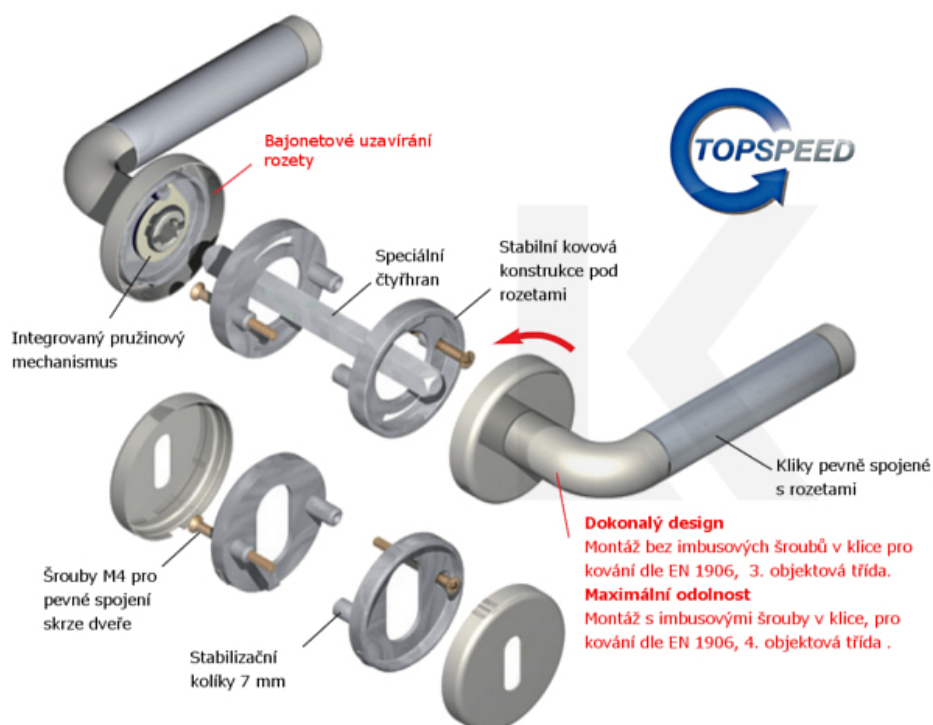

Vaše cena bez DPH

154,81 €

Vaše cena s DPH

187,32 €

Zobrazit produkt

TECHNICKÉ DETAILY