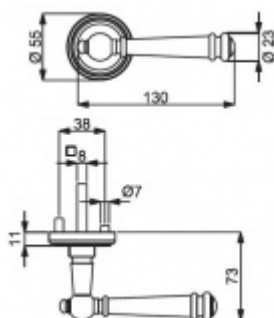

ID produktu: 14802

PLU: 32.56.2440

Sada kování pro interiérové dveře v objektovém standardu dle EN 1906 (4. třída)

Klika je osazena pevně na rozetě s bajonetovým mechanismem.

Kování je vyrobeno z masivní mosazi s povrchem chrom nebo šedá patina.

Sada kování obsahuje spojovací materiál a čtyřhran pro tloušťku dveří 38-42 mm.

Větší tloušťka dveří je možná dle zadání. Příplatek cca 100,- Kč / sada

Čtyřhran u WC zamykání má rozměr 8x8 mm.

**Vaše cena bez DPH**