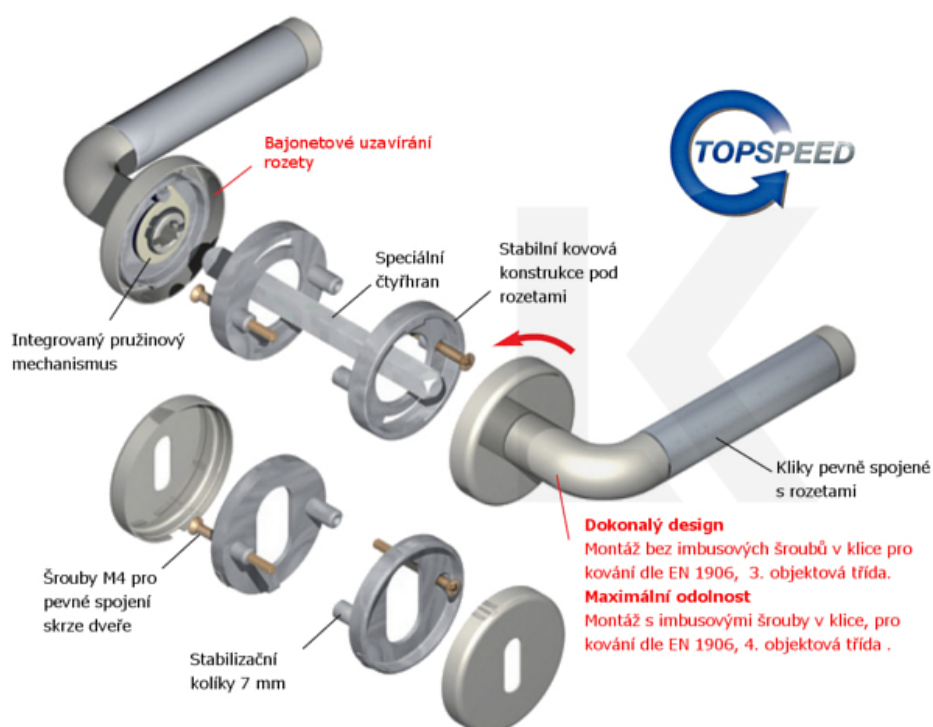

Vaše cena bez DPH

3 238 Kč

Vaše cena s DPH

3 917,98 Kč

Zobrazit produkt

TECHNICKÉ DETAILY