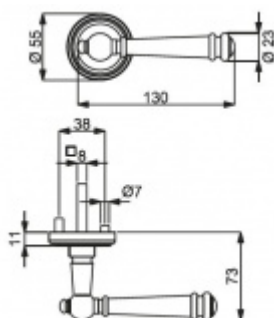

Sada kování obsahuje spojovací materiál a čtyřhran pro tloušťku dveří 38-42 mm.

Větší tloušťka dveří je možná dle zadání. Příplatek cca 100,- Kč / sada

Čtyřhran u WC zamykání má rozměr 8x8 mm.

Vaše cena bez DPH