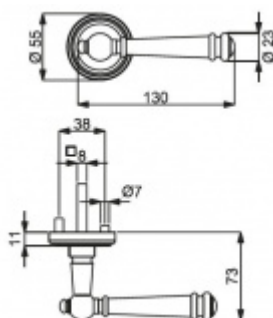

ID produktu: 14803

PLU: 32.56.2410

Sada kování pro interiérové dveře v objektovém standardu dle EN 1906 (4. třída)

Klika je osazena pevně na rozetě s bajonetovým mechanismem.

Kování je vyrobeno z masivní mosazi s povrchem chrom nebo šedá patina.

Sada kování obsahuje spojovací materiál a čtyřhran pro tloušťku dveří 38-42 mm.

Větší tloušťka dveří je možná dle zadání. Příplatek cca 100,- Kč / sada

Čtyřhran u WC zamykání má rozměr 8x8 mm.

Vaše cena bez DPH