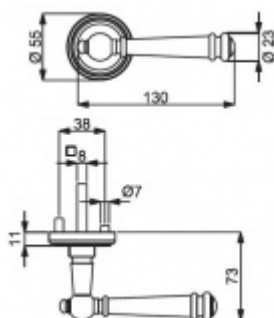

ID produktu: 14804

PLU: 32.56.2430

Sada kování pro interiérové dveře v objektovém standardu dle EN 1906 (4. třída)

Klika je osazena pevně na rozetě s bajonetovým mechanismem.

Kování je vyrobeno z masivní mosazi s povrchem chrom nebo šedá patina.

Sada kování obsahuje spojovací materiál a čtyřhran pro tloušťku dveří 38-42 mm.

Větší tloušťka dveří je možná dle zadání. Příplatek cca 100,- Kč / sada

Čtyřhran u WC zamykání má rozměr 8x8 mm.

**Vaše cena bez DPH**