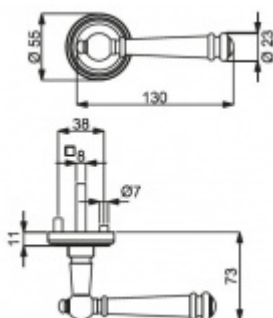

ID produktu: 14804

PLU: 32.56.2430

Sada kování pro interiérové dveře v objektovém standardu dle EN 1906 (4. třída)

Klika je osazena pevně na rozetě s bajonetovým mechanismem.

Kování je vyrobeno z masivní mosazi s povrchem chrom nebo šedá patina.

Sada kování obsahuje spojovací materiál a čtyřhran pro tloušťku dveří 38-42 mm.

Větší tloušťka dveří je možná dle zadání. Příplatek cca 100,- Kč / sada

Čtyřhran u WC zamykání má rozměr 8x8 mm.

Vaše cena bez DPH