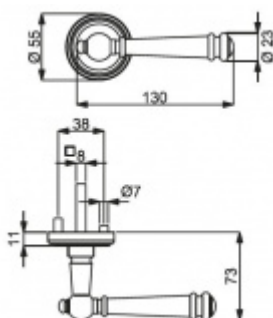

ID produktu: 14805

PLU: 32.56.2420

Sada kování pro interiérové dveře v objektovém standardu dle EN 1906 (4. třída)

Klika je osazena pevně na rozetě s bajonetovým mechanismem.

Kování je vyrobeno z masivní mosazi s povrchem chrom nebo šedá patina.

Sada kování obsahuje spojovací materiál a čtyřhran pro tloušťku dveří 38-42 mm.

Větší tloušťka dveří je možná dle zadání. Příplatek cca 100,- Kč / sada

Čtyřhran u WC zamykání má rozměr 8x8 mm.

Vaše cena bez DPH