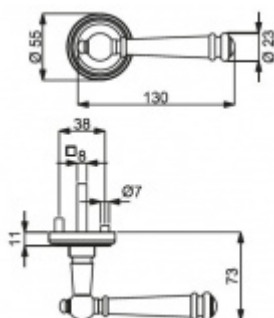

Sada kování obsahuje spojovací materiál a čtyřhran pro tloušťku dveří 38-42 mm.

Větší tloušťka dveří je možná dle zadání. Příplatek cca 100,- Kč / sada

Čtyřhran u WC zamykání má rozměr 8x8 mm.

**Vaše cena bez DPH**