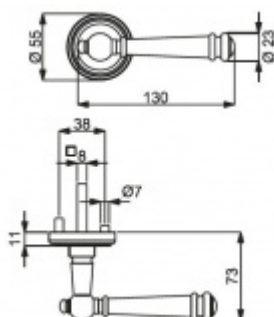

- 12 let záruka na funkci
- Objektové provedení i pro standardní interiérové dveře
- Ocelová konstrukce pod rozetami
- Extrémně rychlá a bezchybná montáž
- Klika pevně spojená s rozetou a pružinovým mechanismem.

Sada kování obsahuje spojovací materiál a čtyřhran pro tloušťku dveří 38-42 mm.

Větší tloušťka dveří je možná dle zadání. Příplatek cca 100,- Kč / sada

Čtyřhran u WC zamykání má rozměr 8x8 mm.