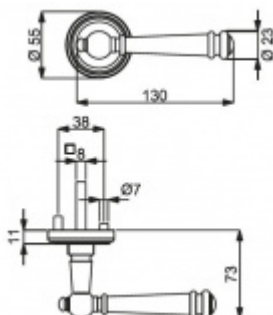

- 12 let záruka na funkci
- Objektové provedení i pro standardní interiérové dveře
- Ocelová konstrukce pod rozetami
- Extrémně rychlá a bezchybná montáž
- Klika pevně spojená s rozetou a pružinovým mechanismem.

Sada kování obsahuje spojovací materiál a čtyřhran pro tloušťku dveří 38-42 mm.

Větší tloušťka dveří je možná dle zadání. Příplatek cca 100,- Kč / sada

Čtyřhran u WC zamykání má rozměr 8x8 mm.