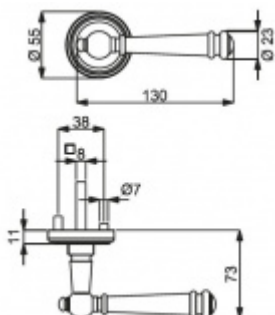

- 12 let záruka na funkci
- Objektové provedení i pro standardní interiérové dveře
- Ocelová konstrukce pod rozetami
- Extrémně rychlá a bezchybná montáž
- Klika pevně spojená s rozetou a pružinovým mechanismem.

Sada kování obsahuje spojovací materiál a čtyřhran pro tloušťku dveří 38-42 mm.

Větší tloušťka dveří je možná dle zadání. Příplatek cca 100,- Kč / sada

Čtyřhran u WC zamykání má rozměr 8x8 mm.