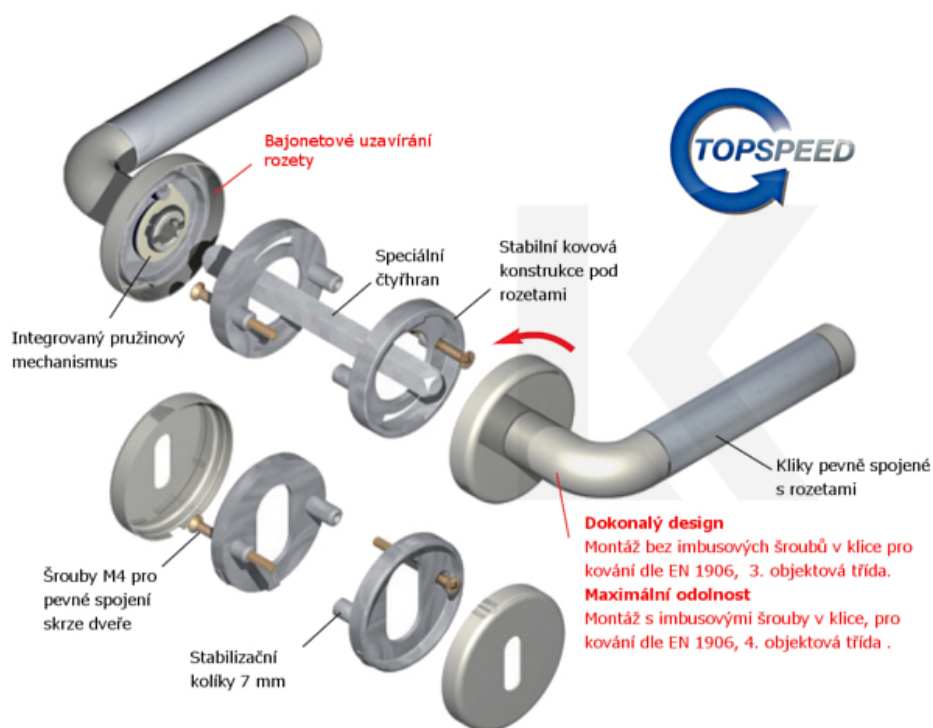

Vaše cena bez DPH

4 360 Kč

Vaše cena s DPH

5 275,6 Kč

Zobrazit produkt

TECHNICKÉ DETAILY