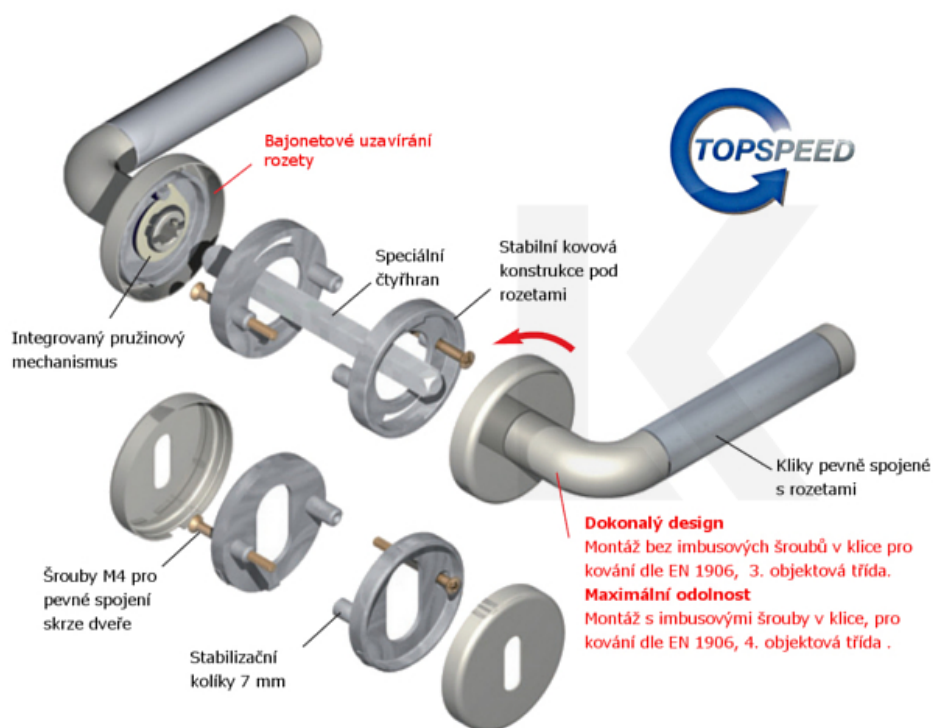

Vaše cena bez DPH

3 773 Kč

Vaše cena s DPH

4 565,33 Kč

Zobrazit produkt

TECHNICKÉ DETAILY