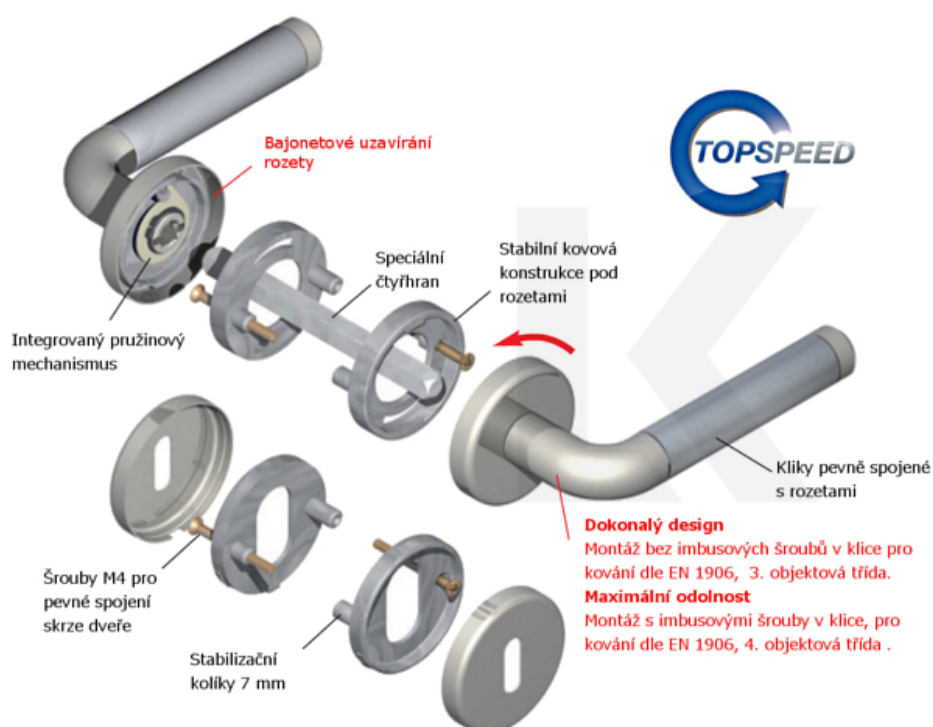

Vaše cena bez DPH

3 825 Kč

Vaše cena s DPH

4 628,25 Kč

Zobrazit produkt

TECHNICKÉ DETAILY