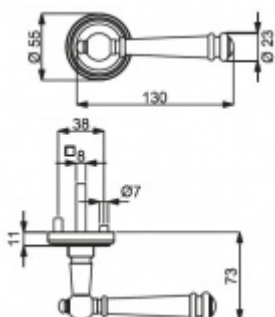

- 12 let záruka na funkci
- Objektové provedení i pro standardní interiérové dveře
- Ocelová konstrukce pod rozetami
- Extrémně rychlá a bezchybná montáž
- Klika pevně spojená s rozetou a pružinovým mechanismem.

Sada kování obsahuje spojovací materiál a čtyřhran pro tloušťku dveří 38-42 mm.

Větší tloušťka dveří je možná dle zadání. Příplatek cca 100,- Kč / sada

Čtyřhran u WC zamykání má rozměr 8x8 mm.