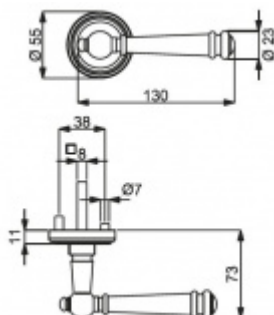

- 12 let záruka na funkci
- Objektové provedení i pro standardní interiérové dveře
- Ocelová konstrukce pod rozetami
- Extrémně rychlá a bezchybná montáž
- Klika pevně spojená s rozetou a pružinovým mechanismem.

Sada kování obsahuje spojovací materiál a čtyřhran pro tloušťku dveří 38-42 mm.

Větší tloušťka dveří je možná dle zadání. Příplatek cca 100,- Kč / sada

Čtyřhran u WC zamykání má rozměr 8x8 mm.