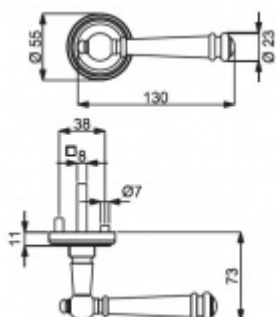

- 12 let záruka na funkci
- Objektové provedení i pro standardní interiérové dveře
- Ocelová konstrukce pod rozetami
- Extrémně rychlá a bezchybná montáž
- Klika pevně spojená s rozetou a pružinovým mechanismem.

Sada kování obsahuje spojovací materiál a čtyřhran pro tloušťku dveří 38-42 mm.

Větší tloušťka dveří je možná dle zadání. Příplatek cca 100,- Kč / sada

Čtyřhran u WC zamykání má rozměr 8x8 mm.