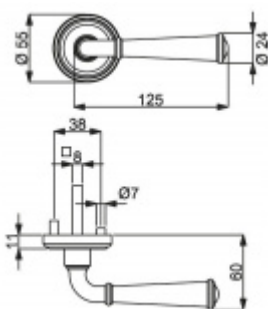

## Südmetal Nebraska-R mosaz leštěná, 4. objektová třída klika / klika, Cylindrická vložka, Klasický design

ID produktu: 14830

PLU: 32.56.4010

Sada kování pro interiérové dveře v objektovém standardu dle EN 1906 (4. třída)

Sada kování obsahuje spojovací materiál a čtyřhran pro tloušťku dveří 38-42 mm.

Větší tloušťka dveří je možná dle zadání. Příplatek cca 100,- Kč / sada

Čtyřhran u WC zamykání má rozměr 8x8 mm.

**Vaše cena bez DPH**