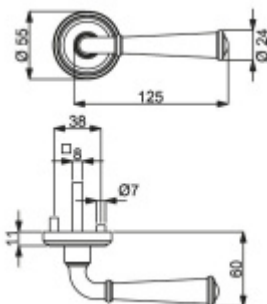

Südmetail Nebraska-R, nerez, TopSpeed

Sada kování pro interiérové dveře v objektovém standardu dle EN 1906 (4. třída)

Klika je osazena pevně na rozetě s bajonetovým mechanismem.

Kování je vyrobeno z masivní mosazi s povrchem nerez vzhled mebo chrom.

Kování je možné použít také pro interiérové dveře s vysokým zatížením ve veřejných objektech.

- 12 let záruka na funkci
- Objektové provedení i pro standardní interiérové dveře
- Ocelová konstrukce pod rozetami
- Extrémně rychlá a bezchybná montáž
- Klika pevně spojená s rozetou a pružinovým mechanismem.

Sada kování obsahuje spojovací materiál a čtyřhran pro tloušťku dveří 38-42 mm.

Větší tloušťka dveří je možná dle zadání. Příplatek cca 100,- Kč / sada

Čtyřhran u WC zamykání má rozměr 8x8 mm.