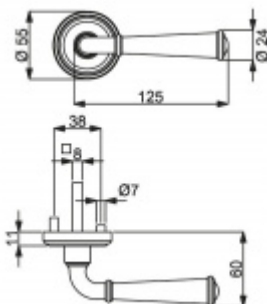

Produktový list

platný k 9. 7. 2024

luxusnikovani.cz
DELIVERED BY EFB

PZ

WC

Knopf

Südmetail Nebraska-R, leštěná nerez/nerez kartáčovaná vzhled, 4. objektová třída Nerez kartáčovaná vzhled, klika / klika, WC uzamykání, čtyřhran 8 mm

ID produktu: 14836

PLU: 32.56.4240

Sada kování pro interiérové dveře v objektovém standardu dle EN 1906 (4. třída)

Klika je osazena pevně na rozetě s bajonetovým mechanismem.

Kování je vyrobeno z masivní mosazi s povrchem nerez vzhled nebo chrom.

Sada kování obsahuje spojovací materiál a čtyřhran pro tloušťku dveří 38-42 mm.

Větší tloušťka dveří je možná dle zadání. Příplatek cca 100,- Kč / sada

Čtyřhran u WC zamykání má rozměr 8x8 mm.

Vaše cena bez DPH