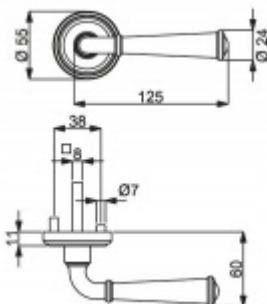

Produktový list

platný k 6. 7. 2024

luxusnikovani.cz
DELIVERED BY EFB

PZ

WC

Knopf

Südmetail Nebraska-R, leštěná nerez/nerez kartáčovaná vzhled, 4. objektová třída Nerez kartáčovaná vzhled, klika / klika, WC uzamykání, čtyřhran 8 mm

ID produktu: 14836

PLU: 32.56.4240

Sada kování pro interiérové dveře v objektovém standardu dle EN 1906 (4. třída)

Klika je osazena pevně na rozetě s bajonetovým mechanismem.

Kování je vyrobeno z masivní mosazi s povrchem nerez vzhled nebo chrom.

Sada kování obsahuje spojovací materiál a čtyřhran pro tloušťku dveří 38-42 mm.

Větší tloušťka dveří je možná dle zadání. Příplatek cca 100,- Kč / sada

Čtyřhran u WC zamykání má rozměr 8x8 mm.

Vaše cena bez DPH