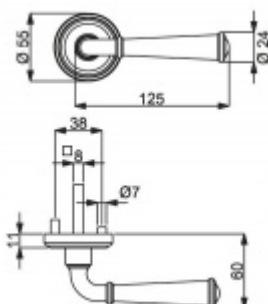

Produktový list

platný k 6. 7. 2024

luxusnikovani.cz
DELIVERED BY EFB