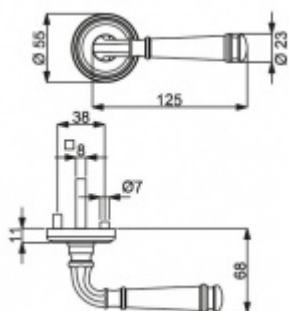

Sada kování obsahuje spojovací materiál a čtyřhran pro tloušťku dveří 38-42 mm.

Větší tloušťka dveří je možná dle zadání. Příplatek cca 100,- Kč / sada

Čtyřhran u WC zamykání má rozměr 8x8 mm.

Klika/koule - levá

[Südmetail Montana-R mosaz leštěná, 4. objektová třída](#)
[Klika/koule - levá, Cylindrická vložka, Klasický design](#)

DETAIL

5 pracovních dní **140 € bez DPH**
169,4 € s DPH

Klika/koule - pravá

[Südmetail Montana-R mosaz leštěná, 4. objektová třída](#)
[Klika/koule - pravá, Cylindrická vložka, Klasický design](#)

[Südmetail Montana-R mosaz leštěná, 4. objektová třída](#)
[klika / klika, Cylindrická vložka, Klasický design](#)

DETAIL

5 pracovních dní **117,23 € bez DPH**
141,85 € s DPH

[Südmetail Montana-R mosaz leštěná, 4. objektová třída](#)
[klika / klika, WC uzamykání, čtyřhran 8 mm, Klasický design](#)