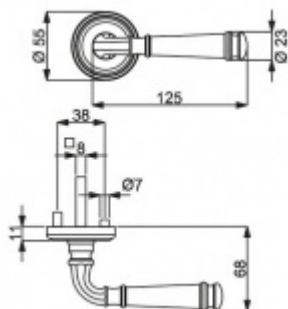

Produktový list

platný k 3. 7. 2024

luxusnikovani.cz
DELIVERED BY EFB

Súdmetall Montana-R, leštěná nerez/nerez kartáčovaná vzhled, 4. objektová třída

Sada kování pro interiérové dveře v objektovém standardu dle EN 1906 (4. třída)

Klika je osazena pevně na rozetě s bajonetovým mechanismem.

Kování je vyrobeno z masivní mosazi s povrchem nerez vzhled nebo chrom.

Kování je možné použít také pro interiérové dveře s vysokým zatížením ve veřejných objektech.

- 12 let záruka na funkci
- Objektové provedení i pro standardní interiérové dveře
- Ocelová konstrukce pod rozetami
- Extrémně rychlá a bezchybná montáž
- Klika pevně spojená s rozetou a pružinovým mechanismem.

Sada kování obsahuje spojovací materiál a čtyřhran pro tloušťku dveří 38-42 mm.

Větší tloušťka dveří je možná dle zadání. Příplatek cca 100,- Kč / sada

Čtyřhran u WC zamykání má rozměr 8x8 mm.