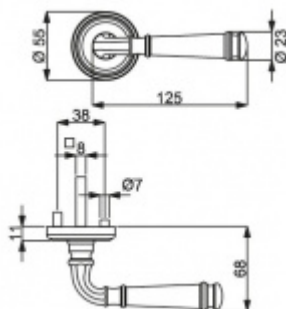

## Südmetail Montana-R, leštěná nerez/nerez kartáčovaná vzhled, 4. objektová třída Nerez leštěná vzhled, klika / klika, Cylindrická vložka, Klasický design

ID produktu: 14854

PLU: 32.56.5010

Sada kování pro interiérové dveře v objektovém standardu dle EN 1906 (4. třída)

Sada kování obsahuje spojovací materiál a čtyřhran pro tloušťku dveří 38-42 mm.

Větší tloušťka dveří je možná dle zadání. Příplatek cca 100,- Kč / sada

Čtyřhran u WC zamykání má rozměr 8x8 mm.

**Vaše cena bez DPH**