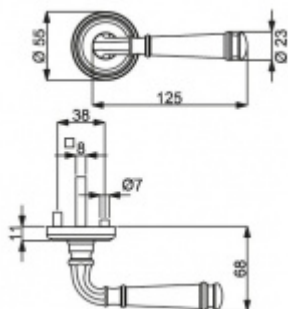

ID produktu: 14855

PLU: 32.56.4820

Sada kování pro interiérové dveře v objektovém standardu dle EN 1906 (4. třída)

Klika je osazena pevně na rozetě s bajonetovým mechanismem.

Kování je vyrobeno z masivní mosazi s povrchem nerez vzhled nebo chrom.

Sada kování obsahuje spojovací materiál a čtyřhran pro tloušťku dveří 38-42 mm.

Větší tloušťka dveří je možná dle zadání. Příplatek cca 100,- Kč / sada

Čtyřhran u WC zamykání má rozměr 8x8 mm.

Vaše cena bez DPH