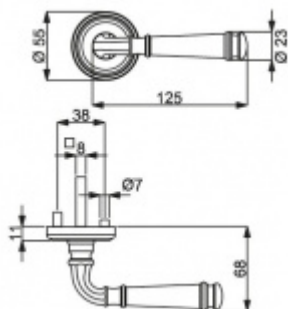

Produktový list

platný k 6. 7. 2024

luxusnikovani.cz
DELIVERED BY EFB

Súdmetall Montana-R, leštěná nerez/nerez kartáčovaná vzhled, 4. objektová třída Nerez leštěná vzhled, Klika/koule - pravá, Cylindrická vložka, Klasický design

ID produktu: 14856

PLU: 32.56.5020

Sada kování pro interiérové dveře v objektovém standardu dle EN 1906 (4. třída)

Klika je osazena pevně na rozetě s bajonetovým mechanismem.

Kování je vyrobeno z masivní mosazi s povrchem nerez vzhled nebo chrom.

Kování je možné použít také pro interiérové dveře s vysokým zatížením ve veřejných objektech.

- 12 let záruka na funkci
- Objektové provedení i pro standardní interiérové dveře
- Ocelová konstrukce pod rozetami
- Extrémně rychlá a bezchybná montáž
- Klika pevně spojená s rozetou a pružinovým mechanismem.

Sada kování obsahuje spojovací materiál a čtyřhran pro tloušťku dveří 38-42 mm.

Větší tloušťka dveří je možná dle zadání. Příplatek cca 100,- Kč / sada

Čtyřhran u WC zamykání má rozměr 8x8 mm.