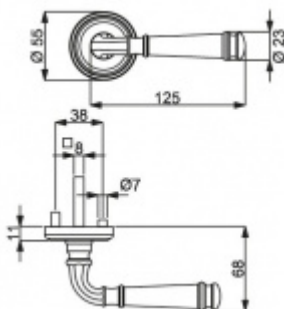

ID produktu: 14857

PLU: 32.56.4830

Sada kování pro interiérové dveře v objektovém standardu dle EN 1906 (4. třída)

Klika je osazena pevně na rozetě s bajonetovým mechanismem.

Kování je vyrobeno z masivní mosazi s povrchem nerez vzhled nebo chrom.

Sada kování obsahuje spojovací materiál a čtyřhran pro tloušťku dveří 38-42 mm.

Větší tloušťka dveří je možná dle zadání. Příplatek cca 100,- Kč / sada

Čtyřhran u WC zamykání má rozměr 8x8 mm.

Vaše cena bez DPH