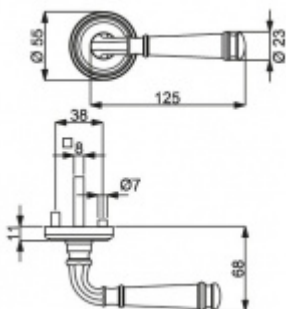

ID produktu: 14857

PLU: 32.56.4830

Sada kování pro interiérové dveře v objektovém standardu dle EN 1906 (4. třída)

Klika je osazena pevně na rozetě s bajonetovým mechanismem.

Kování je vyrobeno z masivní mosazi s povrchem nerez vzhled nebo chrom.

Sada kování obsahuje spojovací materiál a čtyřhran pro tloušťku dveří 38-42 mm.

Větší tloušťka dveří je možná dle zadání. Příplatek cca 100,- Kč / sada

Čtyřhran u WC zamykání má rozměr 8x8 mm.

Vaše cena bez DPH