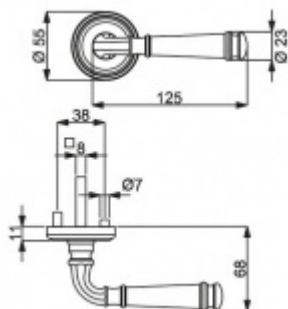

Produktový list

platný k 6. 7. 2024

luxusnikovani.cz
DELIVERED BY EFB

Súdmetall Montana-R, leštěná nerez/nerez kartáčovaná vzhled, 4. objektová třída Nerez leštěná vzhled, Klika/koule - levá, Cylindrická vložka, Klasický design

ID produktu: 14858

PLU: 32.56.5030

Sada kování pro interiérové dveře v objektovém standardu dle EN 1906 (4. třída)

Klika je osazena pevně na rozetě s bajonetovým mechanismem.

Kování je vyrobeno z masivní mosazi s povrchem nerez vzhled nebo chrom.

Kování je možné použít také pro interiérové dveře s vysokým zatížením ve veřejných objektech.

- 12 let záruka na funkci
- Objektové provedení i pro standardní interiérové dveře
- Ocelová konstrukce pod rozetami
- Extrémně rychlá a bezchybná montáž
- Klika pevně spojená s rozetou a pružinovým mechanismem.

Sada kování obsahuje spojovací materiál a čtyřhran pro tloušťku dveří 38-42 mm.

Větší tloušťka dveří je možná dle zadání. Příplatek cca 100,- Kč / sada

Čtyřhran u WC zamykání má rozměr 8x8 mm.