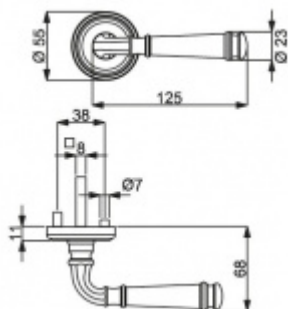

Produktový list

platný k 6. 7. 2024

luxusnikovani.cz
DELIVERED BY EFB

Súdmetall Montana-R, leštěná nerez/nerez kartáčovaná vzhled, 4. objektová třída Nerez kartáčovaná vzhled, klika / klika, Obyčejný klíč, Klasický design

ID produktu: 14859

PLU: 32.56.4800

Sada kování pro interiérové dveře v objektovém standardu dle EN 1906 (4. třída)

Klika je osazena pevně na rozetě s bajonetovým mechanismem.

Kování je vyrobeno z masivní mosazi s povrchem nerez vzhled nebo chrom.

Kování je možné použít také pro interiérové dveře s vysokým zatížením ve veřejných objektech.

- 12 let záruka na funkci
- Objektové provedení i pro standardní interiérové dveře
- Ocelová konstrukce pod rozetami
- Extrémně rychlá a bezchybná montáž
- Klika pevně spojená s rozetou a pružinovým mechanismem.

Sada kování obsahuje spojovací materiál a čtyřhran pro tloušťku dveří 38-42 mm.

Větší tloušťka dveří je možná dle zadání. Příplatek cca 100,- Kč / sada

Čtyřhran u WC zamykání má rozměr 8x8 mm.