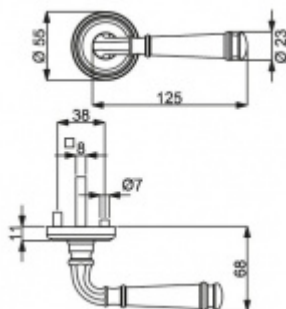

ID produktu: 14860

PLU: 32.56.5000

Sada kování pro interiérové dveře v objektovém standardu dle EN 1906 (4. třída)

Klika je osazena pevně na rozetě s bajonetovým mechanismem.

Kování je vyrobeno z masivní mosazi s povrchem nerez vzhled nebo chrom.

Sada kování obsahuje spojovací materiál a čtyřhran pro tloušťku dveří 38-42 mm.

Větší tloušťka dveří je možná dle zadání. Příplatek cca 100,- Kč / sada

Čtyřhran u WC zamykání má rozměr 8x8 mm.

**Vaše cena bez DPH**