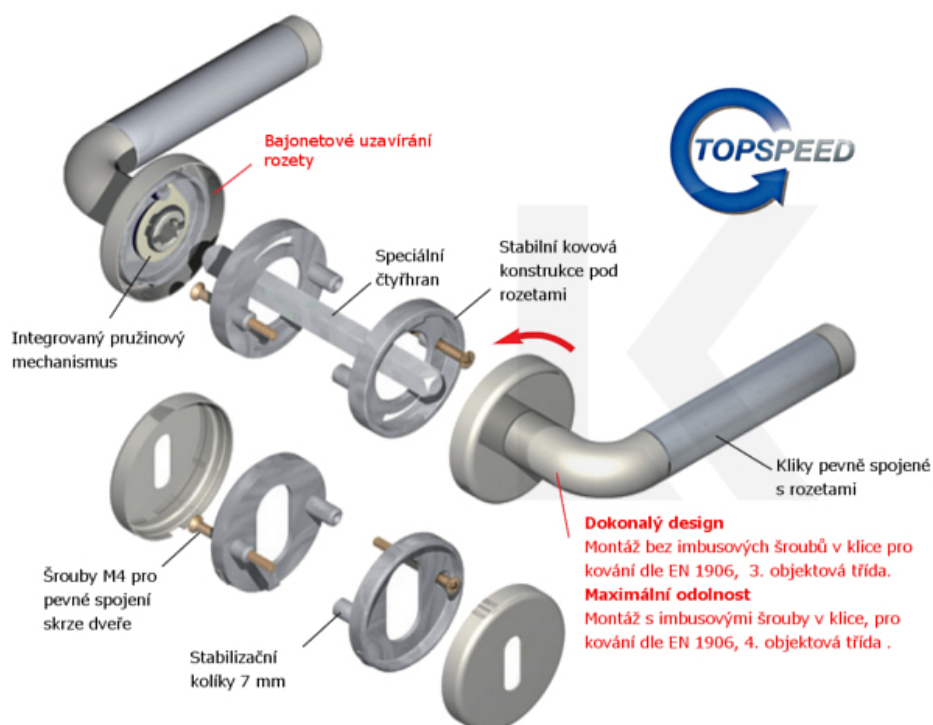

Vaše cena bez DPH

132,04 €

Vaše cena s DPH

159,77 €

Zobrazit produkt

TECHNICKÉ DETAILY