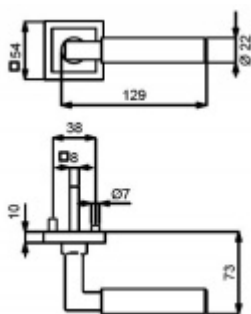

Produktový list

platný k 8. 7. 2024

luxusnikovani.cz
DELIVERED BY EFB