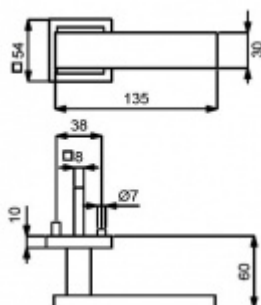

Produktový list

platný k 29. 6. 2024

luxusnikovani.cz
DELIVERED BY EFB