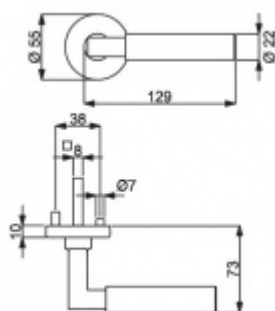

Produktový list

platný k 29. 6. 2024

luxusnikovani.cz
DELIVERED BY EFB