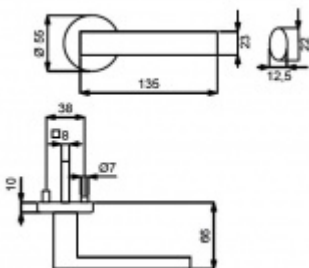

Sada kování obsahuje spojovací materiál a čtyřhran pro tloušťku dveří 38-42 mm.

Větší tloušťka dveří je možná dle zadání. Příplatek cca 100,- Kč / sada

Čtyřhran u WC zamykání má rozměr 8x8 mm.