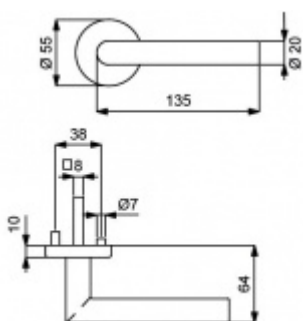

Produktový list

platný k 1. 7. 2024

luxusnikovani.cz
DELIVERED BY EFB