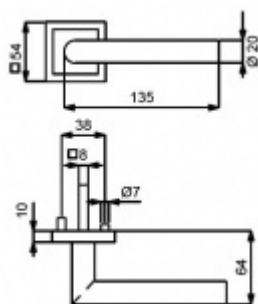

Produktový list

platný k 30. 9. 2024

luxusnikovani.cz
DELIVERED BY EFB